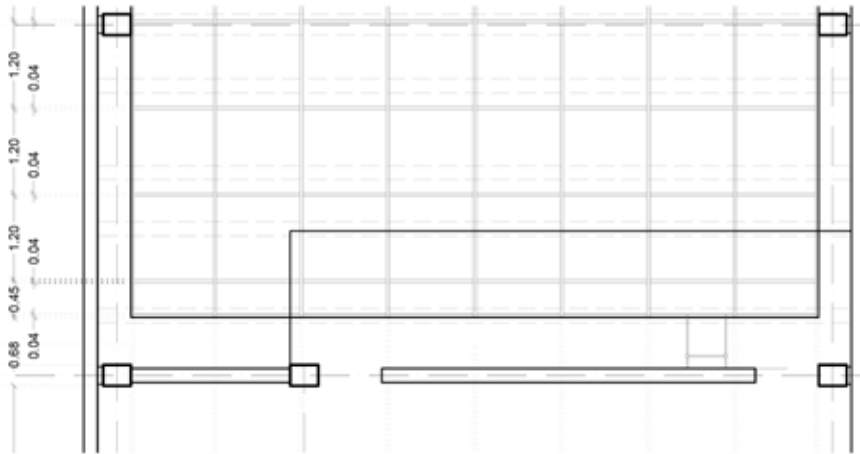

Marionetas
de la Esquina

y su Centro Cultural

LATITERÍA

Sala 2

Aforo 60 personas

Caja Negra:

10 metros largo
6 metros ancho
5 metros altura del
piso a la parrilla

Escenario:

6 metros bocaescena
3.80 metros profundidad
4.5 metros altura del
piso escenario a la
parrilla

Tramoya:

2 piernas duras
de 4 x 1 metro.
1 bambalina negras
de 6 x 1.50 metros.

Iluminación:

Consola de iluminación:
Software QLC +
Operada desde computadora
Dimmer de 12 canales
1300 w. por canal.
4 lekos de 10 grados 1000 w.
2 fresnel 500 w.
2 Par 64 1000 w.
4 par led 18x1 w.

Audio:

1 Consola 6 canales
Soundpro
2 Bafles de 150 whats.
Kenwood.
1 micrófono unidirección
Stereon.

PLANO

CORTE

Sala 2
Aforo 60 personas