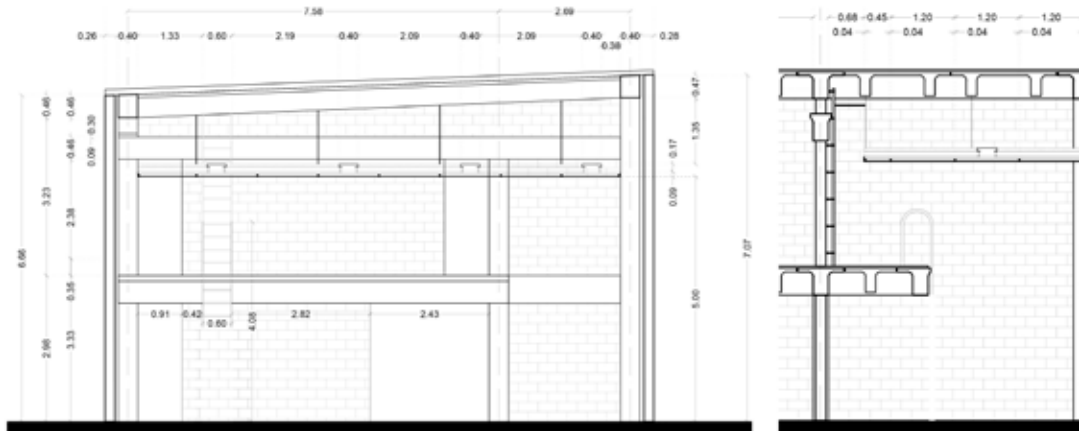

Marionetas
de la Esquina

y su Centro Cultural

LATITERÍA

Sala 2

Aforo 60 personas

Caja Negra:

10 metros largo
6 metros ancho
5 metros altura del
piso a la parrilla

Escenario:

6 metros bocaescena
3.80 metros profundidad
4.5 metros altura del
piso escenario a la
parrilla

Tramoya:

2 piernas duras
de 4 x 1 metro.
1 bambalina negras
de 6 x 1.50 metros.

Iluminación:

Consola de iluminación:
Software QLC +
Operada desde computadora
Dimmer de 12 canales
1300 w. por canal.
4 lekos de 10 grados 1000 w.
2 fresnel 500 w.
2 Par 64 1000 w.
4 par led 18x1 w.

Audio:

1 Consola 6 canales
Soundpro
2 Bafles de 150 whats.
Kenwood.
1 micrófono unidirección
Stereon.

PLANO

CORTE

Sala 2
Aforo 60 personas