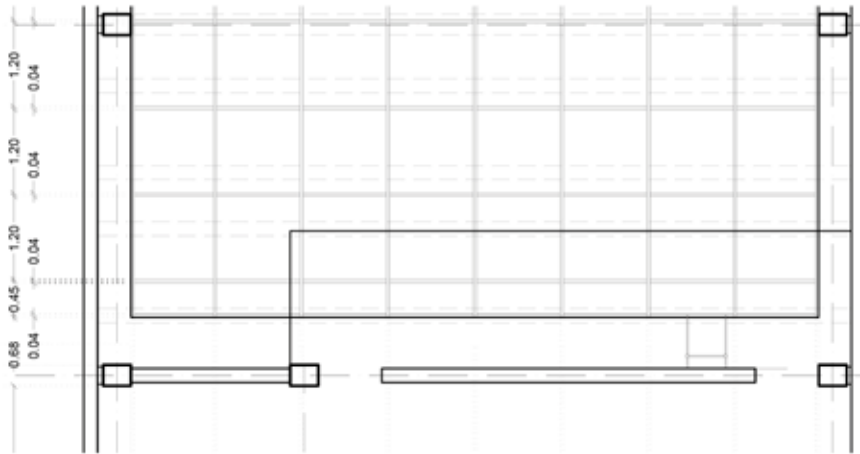

## Escenario:

11 metros bocaescena  
5.60 metros profundidad  
5.50 metros altura del  
piso escenario a la  
parrilla

### Caja Negra:

10 metros largo  
6 metros ancho  
5 metros altura del  
piso a la parrilla

### Escenario:

6 metros bocaescena  
3.80 metros profundidad  
4.5 metros altura del  
piso escenario a la  
parrilla

## PLANO