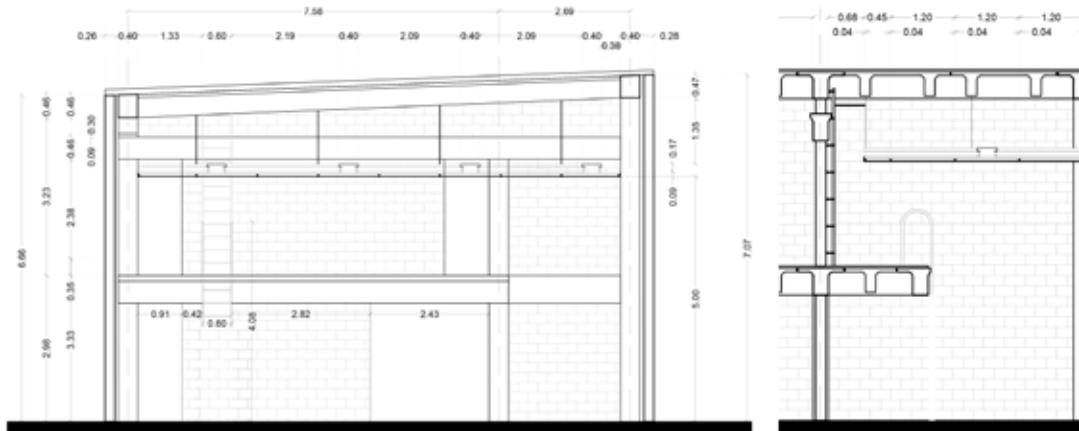

CORTE

Sala 2
Aforo 60 personas