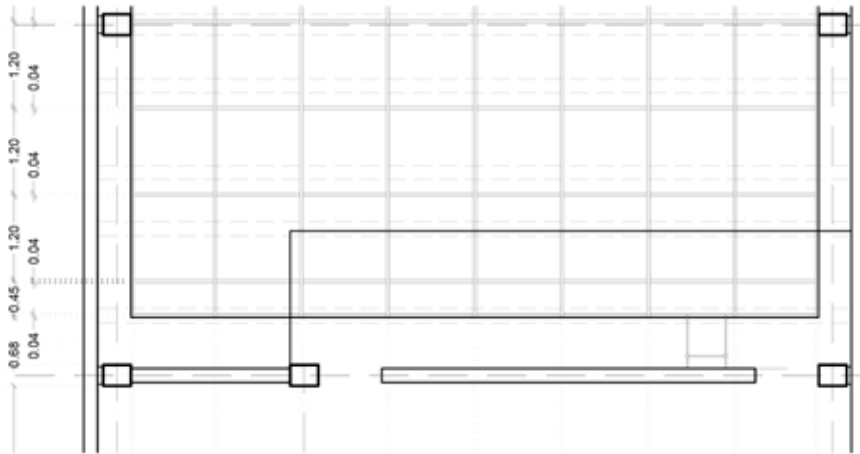

PLANO

CORTE

Sala 2
Aforo 60 personas