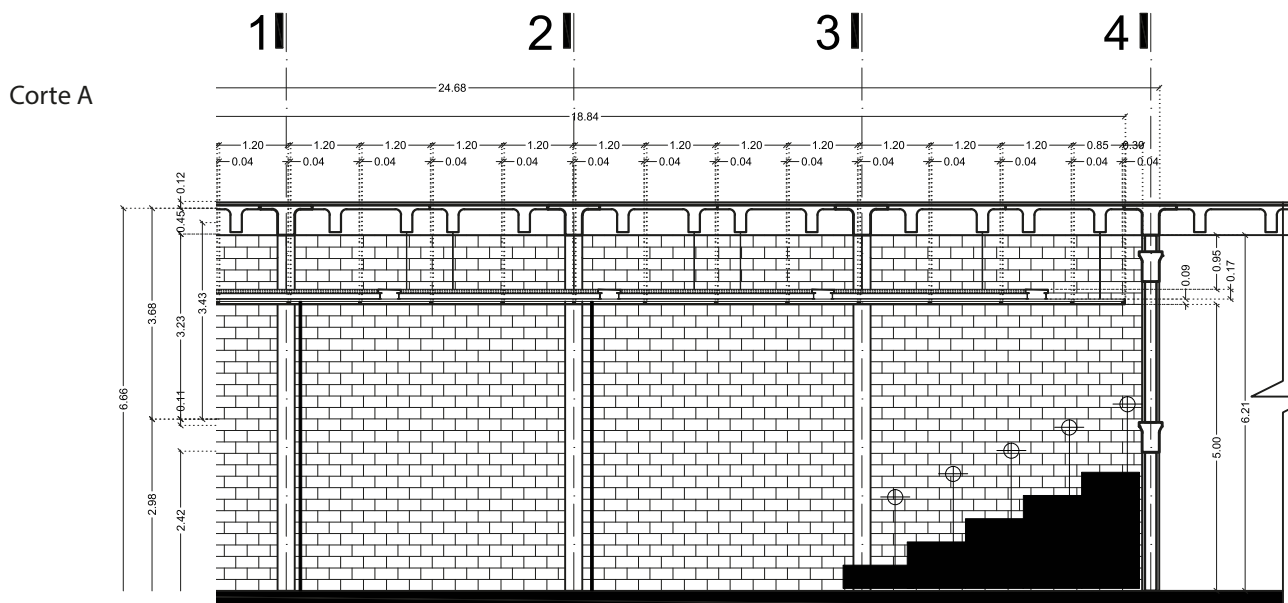

Sala 1
Aforo 110 personas