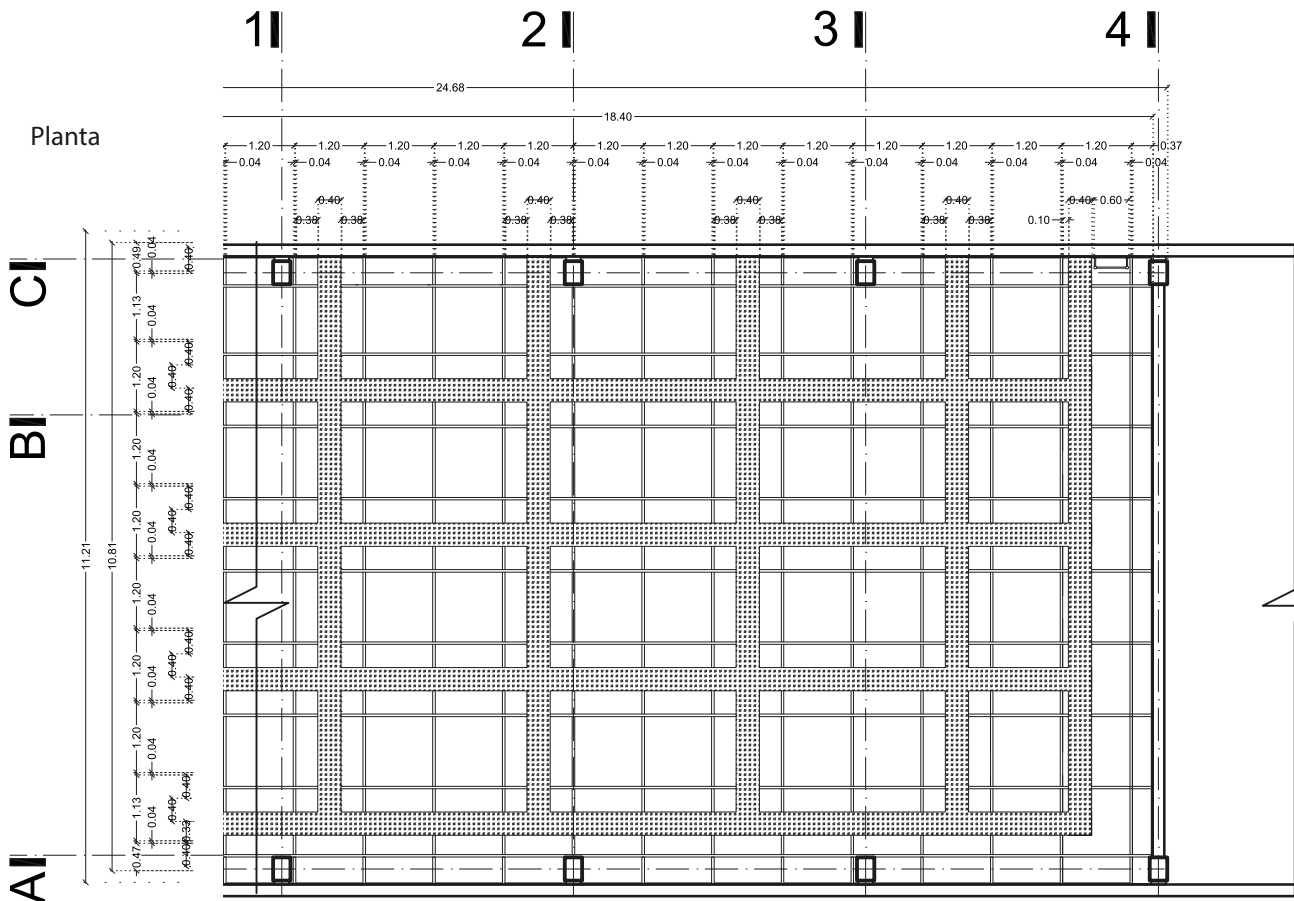

Sala 1
Aforo 110 personas